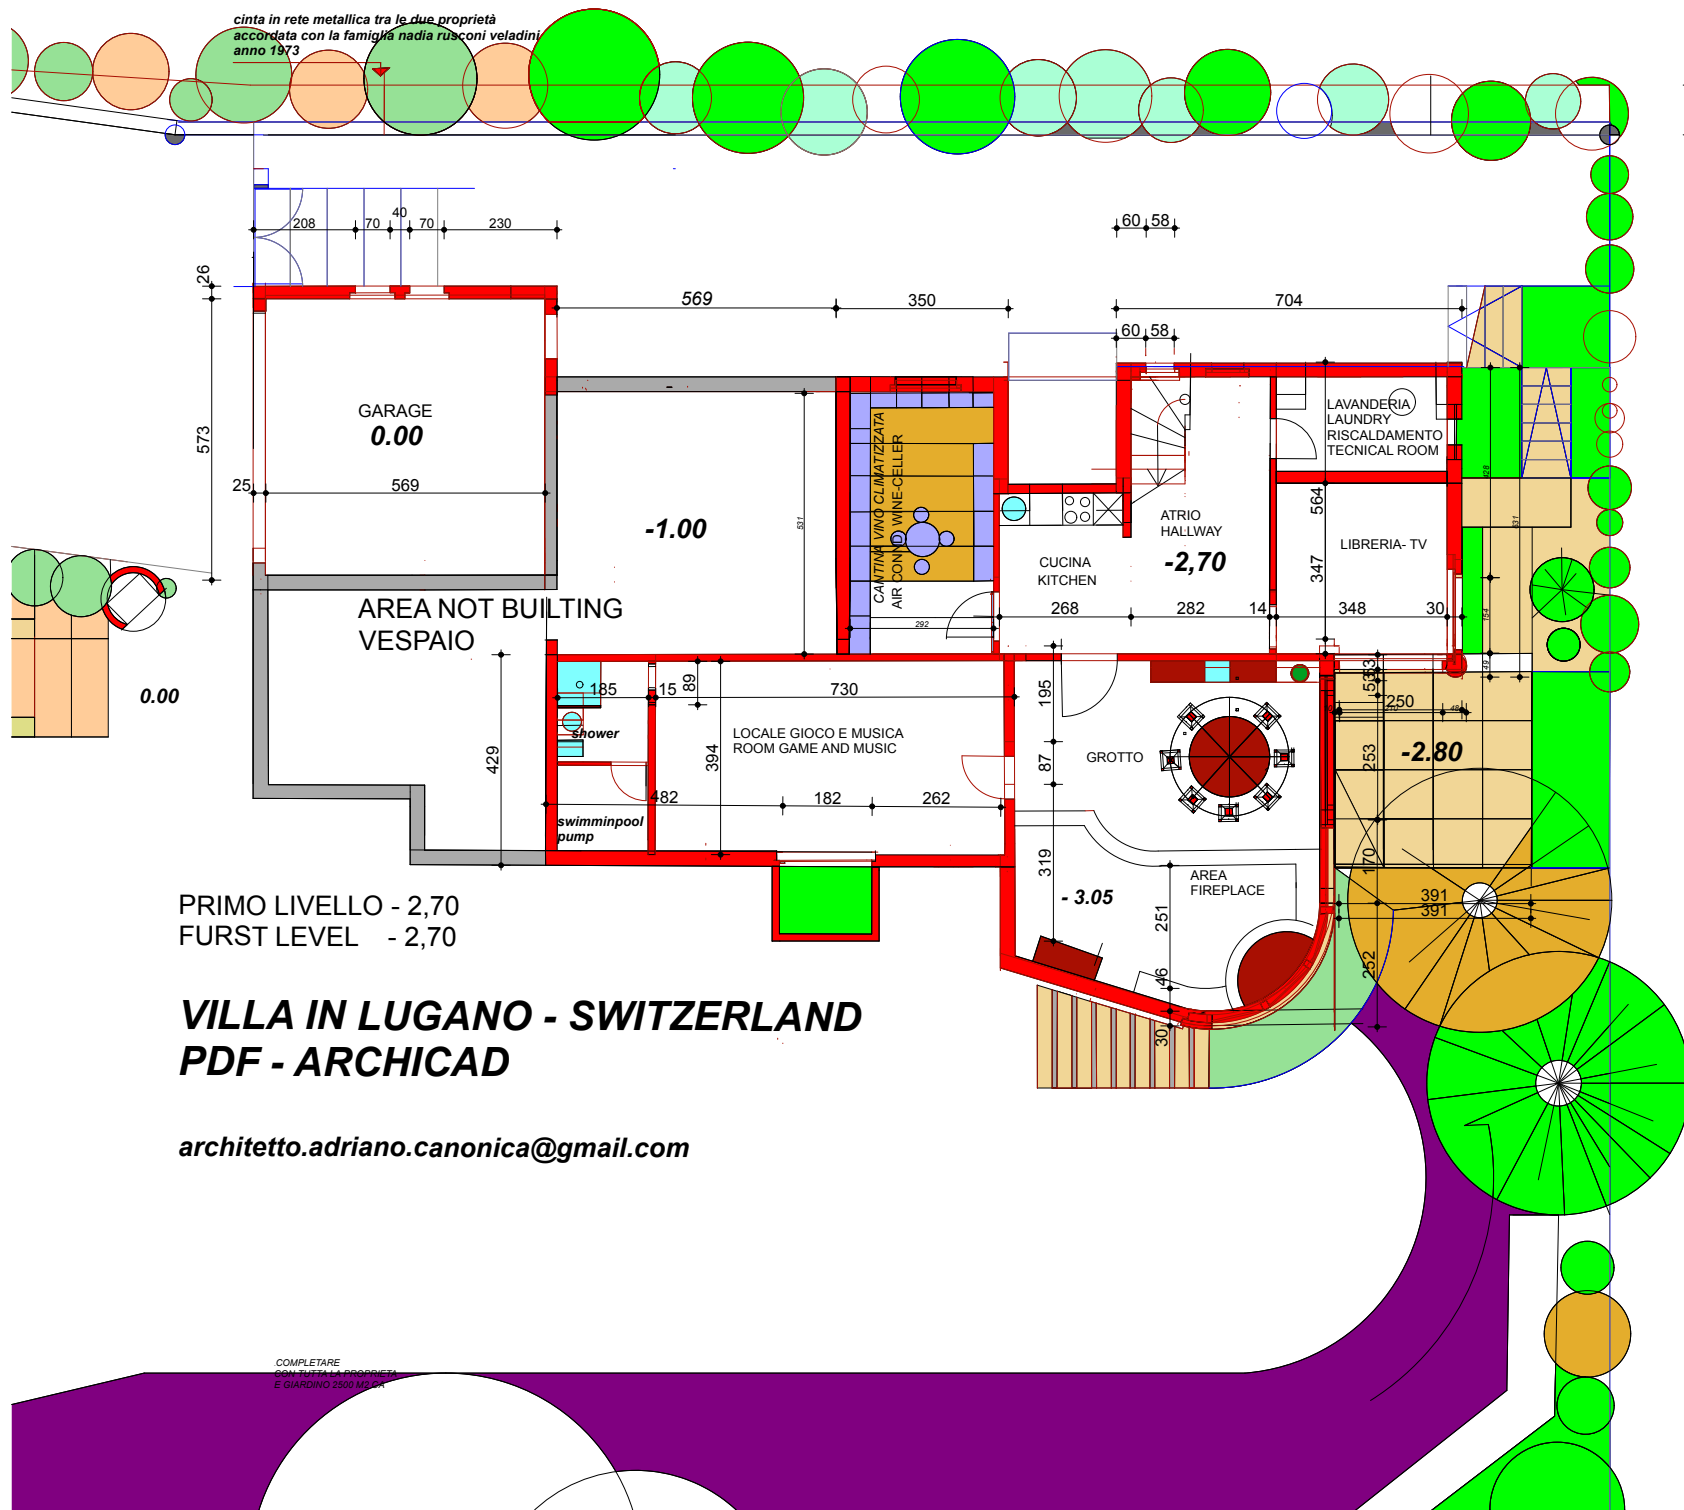

cinta in rete metallica tra le due proprietà
accordata con la famiglia nadia rusconi veladini
anno 1973

PRIMO LIVELLO - 2,70
FURST LEVEL - 2,70

VILLA IN LUGANO - SWITZERLAND PDF - ARCHICAD

architetto.adriano.canonica@gmail.com